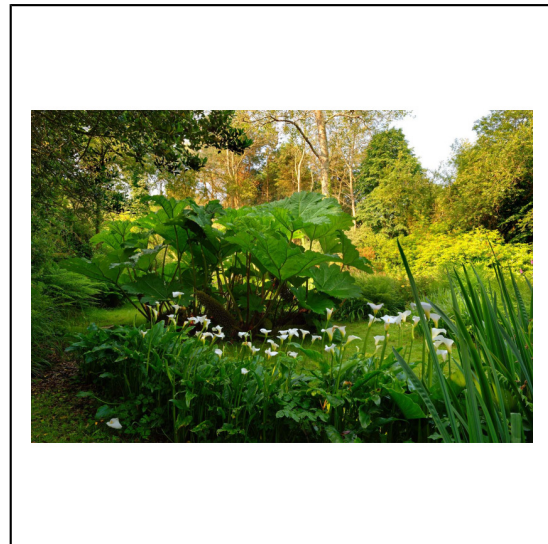

_as55332-1.jpg

Antoine Soubigou Photographe